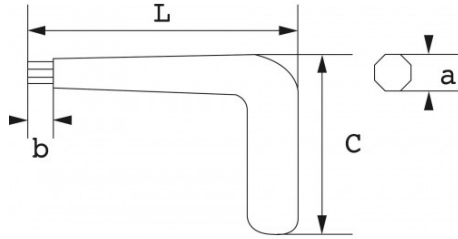

SPECIFIC DATA

Sales reference	L (mm)	Weight (g)	C (mm)	b (mm)	a (mm)	Guarantee
Z-65-3	123	20	83	12	3	O
Z-65-6	125	70	85	12	6	O
Z-65-5	125	50	85	12	5	O
Z-65-4	124	30	84	12	4	O

**Guarantee applied**

**O | SAM TOOL guarantee.**