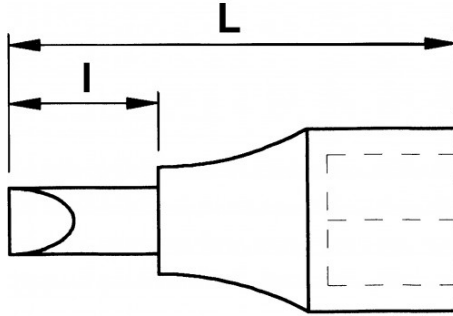

Designation	TORX SCREWDRIVER SOCKET 1/2 55
Sales reference	ST-55
L (mm)	55
Weight (g)	100
l (mm)	17
Pattern	N° 55
Guarantee	O

Guarantee applied

O | SAM TOOL guarantee.

Guarantee without time limit on the tools used under normal conditions.

[>> Find out more](#)

SAM Outillage

10 rue Camille de Rochetaillée
42000 Saint-Etienne - France

RCS Saint-Etienne B 338 002 231 | SAS au capital de 8 189 583 €

<https://www.sam-outillage.com/>

Photos and texts not contractually binding. Do not litter. Document generated on 2024-04-28 23:49:35