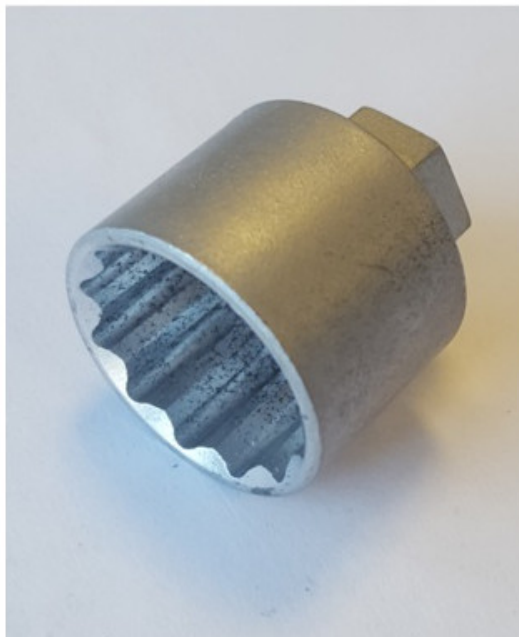

Adaptor ep 30 x 20 mm PSA

P3463-87

SAM Outillage

10 rue Camille de Rochetaillée
42000 Saint-Etienne - France

RCS Saint-Etienne B 338 002 231 | SAS au capital de 8 189 583 €

<https://www.sam-outillage.com/>

Photos and texts not contractually binding. Do not litter. Document generated on 2024-04-26 19:59:14

**DESCRIPTION****Adaptor ep 30 x 20 mm PSA**

PSA 1.1,1.4,1.6,1.8,2.0,2.2 & 3.0 / (2001-2017)

SPECIFIC DATA

Designation	ADAPTOR EP
Sales reference	P3463-87
Weight (g)	50
Guarantee	C Consumable

Guarantee applied**SAM Outillage**10 rue Camille de Rochetaillée
42000 Saint-Etienne - France

RCS Saint-Etienne B 338 002 231 | SAS au capital de 8 189 583 €