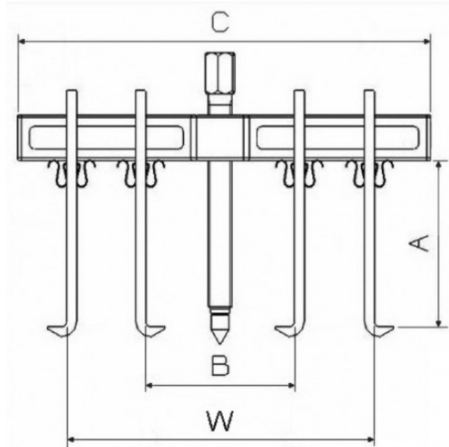

Sales reference	Weight (kg)	C (mm)	A (mm)	Power T	B mm	B mm	B mm	B mm	Guarantee
EX-270-1	2.63	185	140	4	173	35	155	90	O
EX-270-2	6.07	280	182	8	250	35	260	105	O

**Guarantee applied**

**O | SAM TOOL guarantee.**