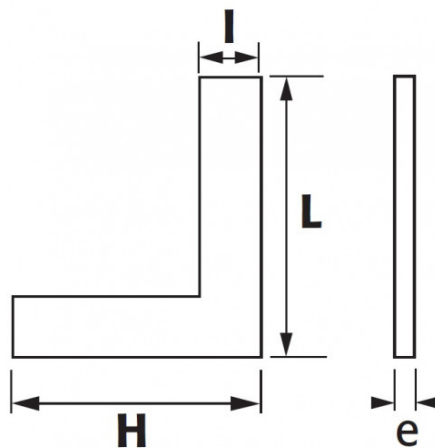

SPECIFIC DATA

SAM Outillage

10 rue Camille de Rochetaillée
42000 Saint-Etienne - France

RCS Saint-Etienne B 338 002 231 | SAS au capital de 8 189 583 €

<https://www.sam-outillage.com/>

Designation	90° SINGLE SQUARE 200X130 MM ACCURACY CLASS 1
Sales reference	E11-200
L (mm)	200
Weight (g)	590
l (mm)	30
H (mm)	130
e (mm)	6.5
Guarantee	O