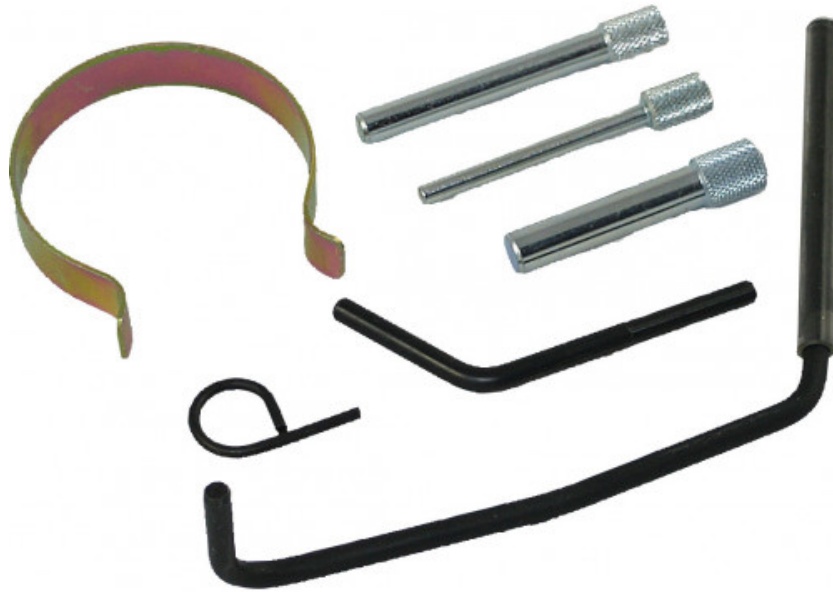

## Petrol 1.4 16v et + kfv-kfw (belt)

**AST-4935**

**DESCRIPTION**

**Petrol 1.4 16v et + kfv-kfw (belt)**

CTROËN / PEUGEOT Models: Citroën C2 (03-09) C3 / Pluriel (04-09) C4 (04-09) C4 Picasso (06-09) Saxo (00-03) Xsara (00-04) Berlingo (01-09) Peugeot 106 (00-03) 1007 (05-09) 206 (00-09) 206/CC (00-08) 207 (06-09) 307 (01-09) Partner (00-09) Engines: ET3JE (KFU) TU3A/JP (KFV/KFW) Weight: 300 g