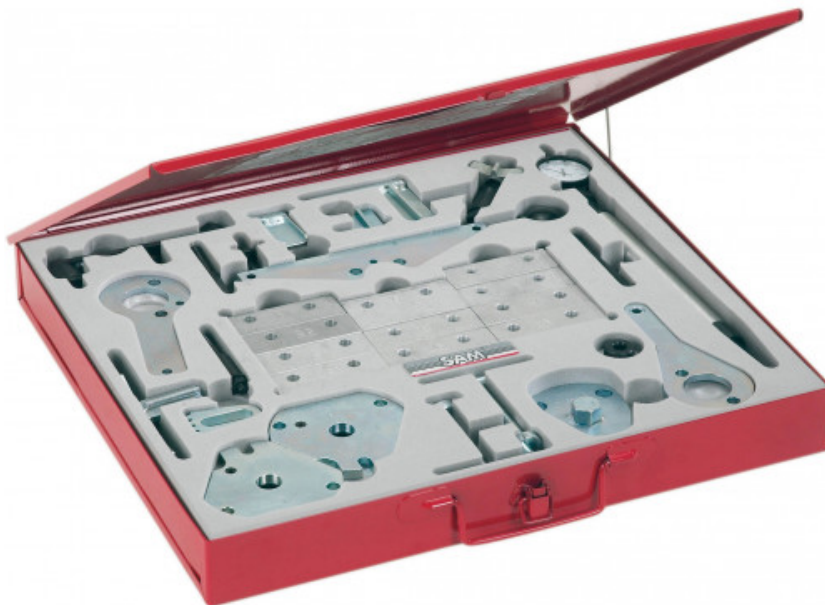

Kit of pins FIAT, ALFA romeo, LANCIA

99-CD24

SAM Outillage

10 rue Camille de Rochetaillée
42000 Saint-Etienne - France

RCS Saint-Etienne B 338 002 231 | SAS au capital de 8 189 583 €

<https://www.sam-outillage.com/>

Photos and texts not contractually binding. Do not litter. Document generated on 2024-05-05 05:29:58

DESCRIPTION

Kit of pins FIAT, ALFA romeo, LANCIA

Alfa Romeo petrol 145, 146, 147, 155, 156, 157 in versions 1.4-1.6-18-20-25- 14-16-18-20 Twin Spark Fiat petrol Punto, Brava, Bravo, Stilo, Marea, Tipo, 500, Coupe, Barchetta, Ulysse in versions 1.2-1.4-1.6-1.8-2.0-2.5. Identical Fiat diesel plus Ulysse, Ducato, Tempra, Scudoin versions 1.7-1.9-2.1-2.4 D, Lancia Ypsilon 1.4. Weight 1.700 kg

SPECIFIC DATA

Designation	TIMING SETTING KIT FIAT
Sales reference	99-CD24
Weight (kg)	1.700
Guarantee	O SAM TOOL guarantee.

SAM Outillage

10 rue Camille de Rochetaillée
42000 Saint-Etienne - France

RCS Saint-Etienne B 338 002 231 | SAS au capital de 8 189 583 €