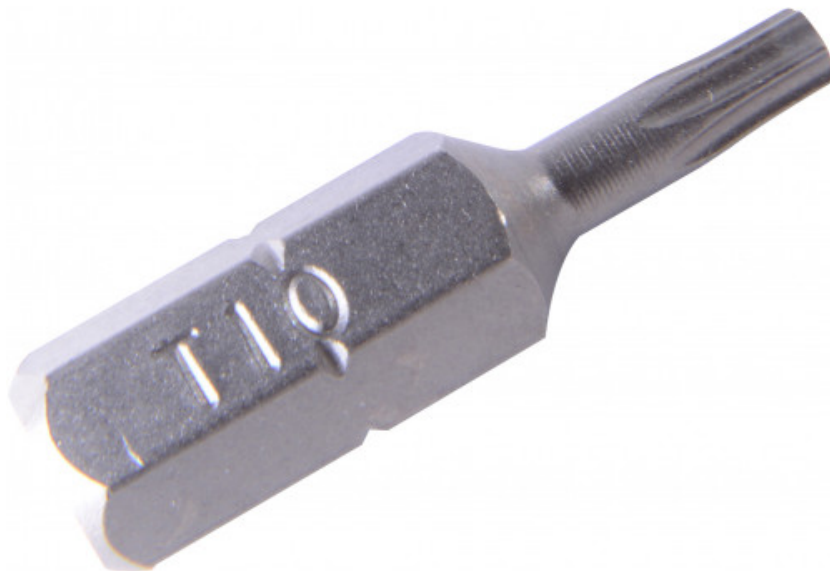

20 Torx® bit 5/16

241-350

241-...torx

SAM Outillage

10 rue Camille de Rochetaillée
42000 Saint-Etienne - France

RCS Saint-Etienne B 338 002 231 | SAS au capital de 8 189 583 €

<https://www.sam-outillage.com/>

Photos and texts not contractually binding. Do not litter. Document generated on 2024-04-20 05:47:18

DESCRIPTION

20 Torx® bit 5/16

Torx screwdriver bit, 5/16": 241-320: No T20 Length 35 mm 241-325: No T25 Length 35 mm 241-327: No T27 Length 35 mm 241-330: No T30 Length 35 mm 241-340: No T40 Length 35 mm 241-345: No T45 Length 35 mm 241-350: No T50 Length 35 mm 241-355: No T55 Length 35 mm

SPECIFIC DATA

Designation	5/16" TORX BIT T50
Sales reference	241-350
Weight (kg)	0.01
Guarantee	O

SAM Outillage

10 rue Camille de Rochetaillée
42000 Saint-Etienne - France

RCS Saint-Etienne B 338 002 231 | SAS au capital de 8 189 583 €