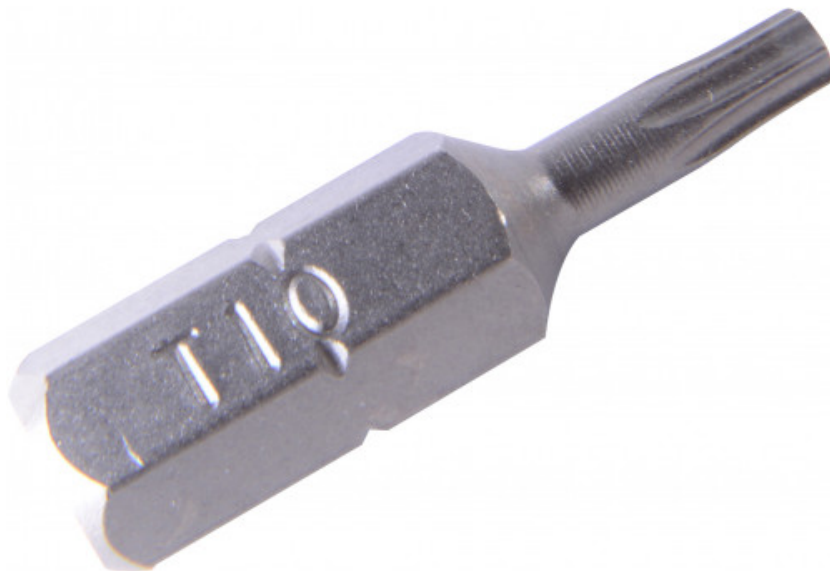

20 Torx® bit 5/16

241-350

241-...torx

SAM Outillage

10 rue Camille de Rochetaillée
42000 Saint-Etienne - France

RCS Saint-Etienne B 338 002 231 | SAS au capital de 8 189 583 €

<https://www.sam-outillage.com/>

Photos and texts not contractually binding. Do not litter. Document generated on 2024-04-23 11:27:05

DESCRIPTION

20 Torx® bit 5/16

Torx screwdriver bit, 5/16": 241-320: No T20 Length 35 mm 241-325: No T25 Length 35 mm 241-327: No T27 Length 35 mm 241-330: No T30 Length 35 mm 241-340: No T40 Length 35 mm 241-345: No T45 Length 35 mm 241-350: No T50 Length 35 mm 241-355: No T55 Length 35 mm

SPECIFIC DATA

Designation	5/16" TORX BIT T50
Sales reference	241-350
Weight (kg)	0.01
Guarantee	O

SAM Outillage

10 rue Camille de Rochetaillée
42000 Saint-Etienne - France

RCS Saint-Etienne B 338 002 231 | SAS au capital de 8 189 583 €