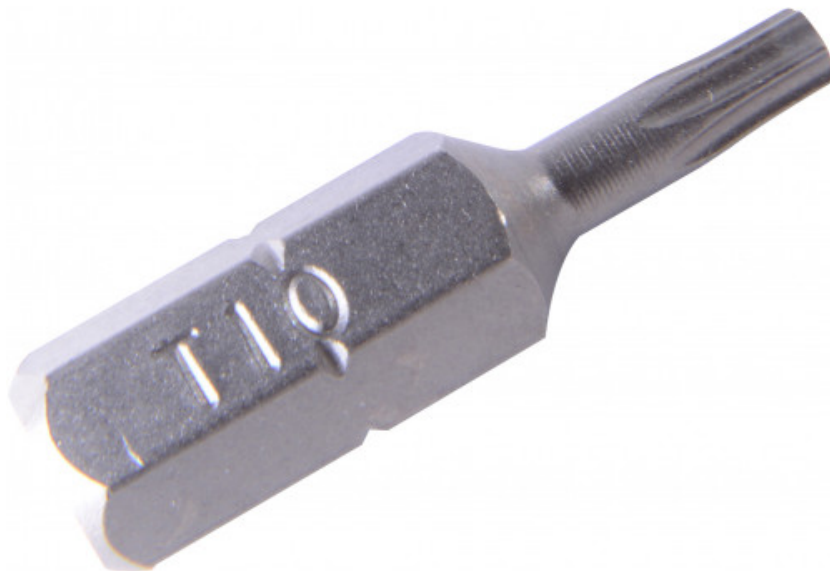

Torx® bit 1/4" 25 mm

240-36

240-...torx

SAM Outillage

10 rue Camille de Rochetaillée
42000 Saint-Etienne - France

RCS Saint-Etienne B 338 002 231 | SAS au capital de 8 189 583 €

<https://www.sam-outillage.com/>

Photos and texts not contractually binding. Do not litter. Document generated on 2024-04-25 17:33:14

DESCRIPTION

Torx® bit 1/4" 25 mm

Torx screwdriver bit, 1/4" 25mm: 240-35 No T5 240-36 No T6 240-37 No T7 240-38 No T8240-39 No T9240-310 No T10240-315 No T15240-320 No T20240-325 No T25240-327 No T27240-330 No T30240-340 No T40

SPECIFIC DATA

Designation	1/4" TORX BIT T6
Sales reference	240-36
Weight (kg)	0.005
Guarantee	0

SAM Outillage

10 rue Camille de Rochetaillée
42000 Saint-Etienne - France

RCS Saint-Etienne B 338 002 231 | SAS au capital de 8 189 583 €