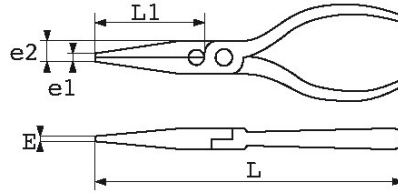

SPECIFIC DATA

Designation	INSULATED FLAT-NOSE PLIERS 160 MM
Sales reference	236-16TI
L (mm)	160
E (mm)	6
Weight (g)	140
e1 (mm)	1.5
L1 (mm)	52
L"	6" 1/2
e2 (mm)	8
Guarantee	O | SAM TOOL guarantee.

Guarantee applied

O | SAM TOOL guarantee.

Guarantee without time limit on the tools used under normal conditions.

[>> Find out more](#)

SAM Outillage

10 rue Camille de Rochetaillée
42000 Saint-Etienne - France

RCS Saint-Etienne B 338 002 231 | SAS au capital de 8 189 583 €

<https://www.sam-outillage.com/>